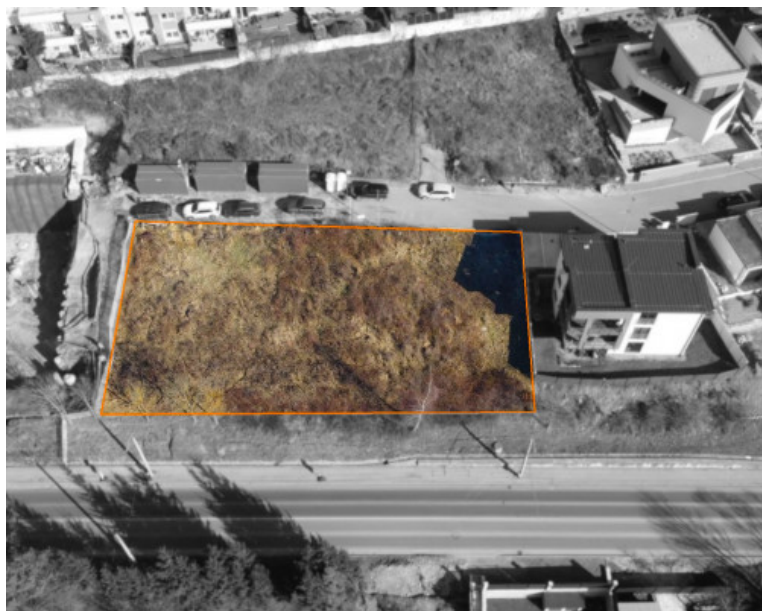

NA PREDAJ STAVEBNÝ POZEMOK S PROJEKTOM A PRÁVOPLATNÝM STAVEBNÝM POVOLENÍM V ŽILINE!

dohodou

Kraj:	Žilinský kraj
Okres:	Žilina
Obec:	Žilina
Ulica:	Hôrecká cesta
Druh:	Pozemky
Typ pozemku:	Pozemok pre rodinné domy
Typ:	Predaj
Úžitková plocha:	

PODROBNÉ INFORMÁCIE

Status:	aktívne	Inžinierske siete:	áno
Vlastníctvo:	osobné	Voda:	áno
Plocha pozemku:	1095 m ²	Elektrika:	áno
Typ zeme:	svahovitá	Kanalizácia:	áno
Teritórium:	Intravilán	Voda - blízko pozemku:	áno
Šírka pozemku:	43 m	Elektrika - blízko pozemku:	áno
Dĺžka pozemku:	27 m	Kanalizácia - na pozemku - kanalizácia:	áno
Celková plocha:	1095 m ²	Optická sieť:	áno
Orientácia:	juhozápad		

POPIS NEHNUTELNOSTI

Ponúkame na predaj **tri susediace stavebné parcely o celkovej výmere 1095 m² v Žiline, pod Hájikom, na Hôreckej ceste.**

Tieto pozemky ponúkajú **skvelý potenciál na výstavbu rodinných domov, dvojdomov alebo iných rezidenčných projektov a sú výbornou investíciou do budúcnosti.**

□ Klúčové výhody:

- **Celková výmera:** 1095 m² - dostatok priestoru pre rôzne developerské zámery.
- **Lokalita:** Žilina, pod Hájikom, Hôrecká cesta - atraktívna a vyhľadávaná lokalita s výbornou

dostupnosťou do centra mesta.