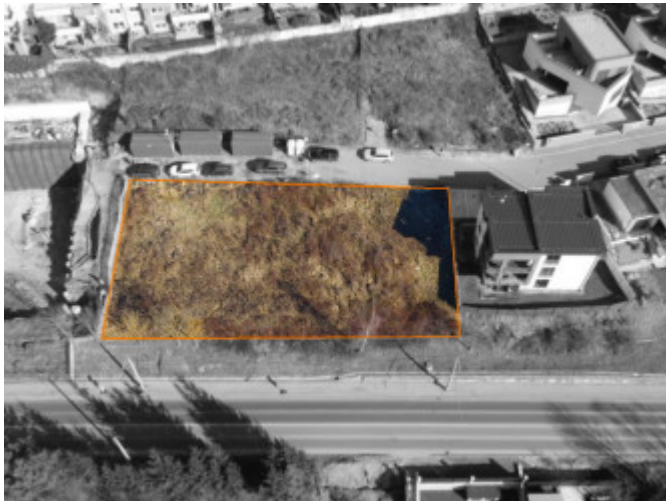

dostupnosťou do centra mesta.

- **Právoplatné stavebné povolenie** a pripravený **projekt dvojdomu** – výstavbu môžete začať okamžite, bez zbytočných prietahov.
- **Inžinierske siete pri hranici pozemku:** voda, elektrina, kanalizácia – všetko pripravené pre okamžitú výstavbu.

□ **Ideálne pre developerov ako aj jednotlivcov.**

Neváhajte a kontaktujte ma pre viac informácií alebo obhliadku.

Mgr. Milan Valušek, tel 0904 742 743, mail: valusek.m@bubyreality.sk

REALITNÝ MAKLÉR

Maklér:
Telefón:
E-mail:

Mgr. Milan Valušek
0904 742 743
valusek.m@bubyreality.sk