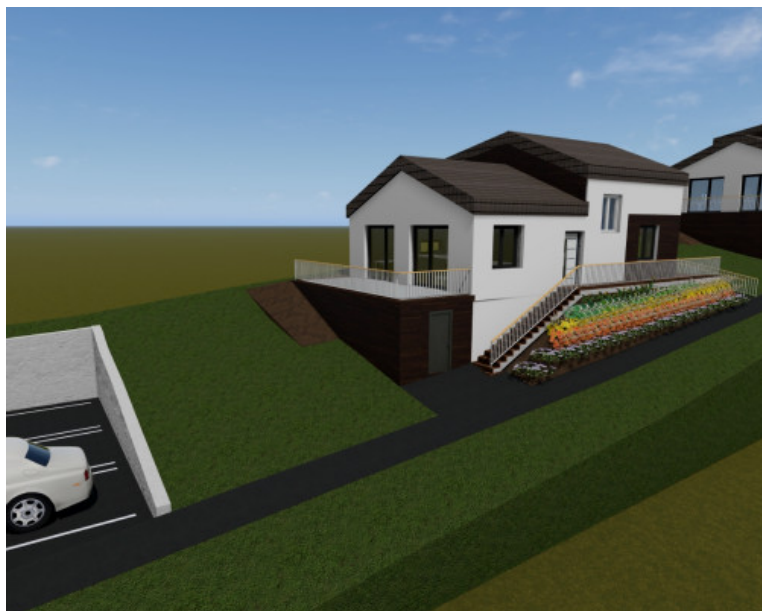

Stavebné pozemky 750 m² so stavebným povolením (5 izb rodinný dom), predaj, Lietava

Aktívne

Kraj:	Žilinský kraj
Okres:	Žilina
Obec:	Žilina
Ulica:	Lietava
Druh:	Pozemky
Typ pozemku:	Pozemok pre rodinné domy
Typ:	Predaj
Úžitková plocha:	

PODROBNÉ INFORMÁCIE

Status:	aktívne	Orientácia:	juhovýchod
Vlastníctvo:	osobné	Inžinierske siete:	áno
Plocha pozemku:	750 m ²	Voda:	áno
Typ zeme:	mierne svahovitá	Elektrika:	áno
Teritórium:	Intravilán	Voda - na pozemku - studňa:	áno
Šírka pozemku:	15 m	Elektrika - na pozemku - 230 V:	áno
Dĺžka pozemku:	50 m	Elektrika - na pozemku - 380 V:	áno
Celková plocha:	750 m ²		

POPIS NEHNUTEĽNOSTI

Realitná kancelária **Buby reality** Vám ponúka na predaj **Stavebný pozemok 750 m²** v Lietave. Pozemok má šírku 15,5 m je mierne svahovitý, vhodný na výstavbu domu s rozmermi cca 8 x 13 m. Ku pozemku vedie **asfaltová cesta**. Inžinierske siete: elektrina na pozemku, s elektromerom a stavebnou zásuvkou 400 V, 220 V, vrtaná studňa (vodný stĺpec 15 m) na pozemku. Pozemok je v územnom pláne určený na výstavbu domu, v cene je **stavebné povolenie na výstavbu 5 izbového rodinného domu s dvoma parkovacími miestami**, (vrátane projektu a inžinierskej činnosti).