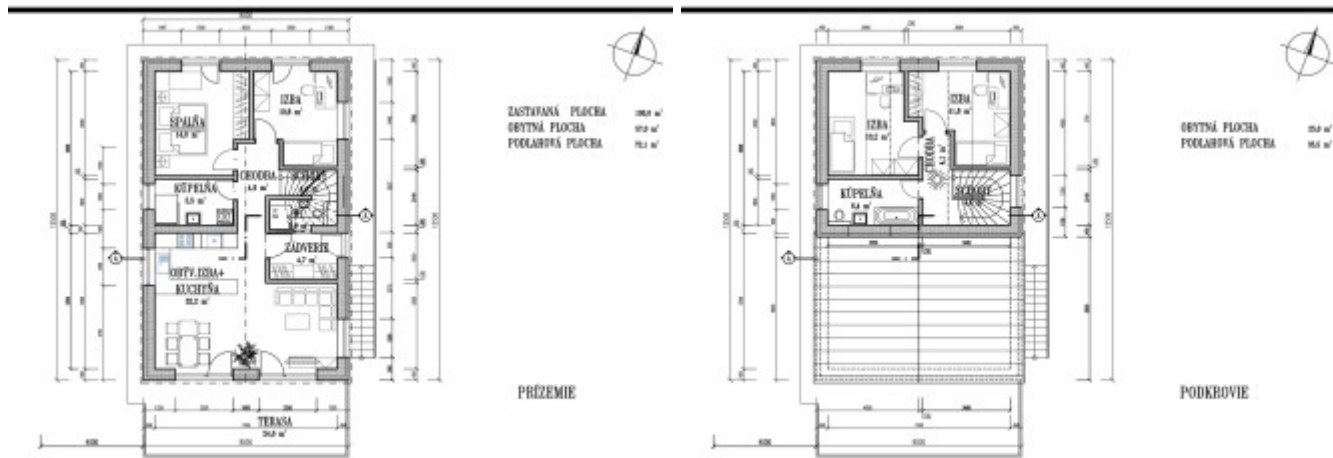

cena : **79000,- €**

informácie: 0903 502 341, nemeth.i@bubyreality.sk

REALITNÝ MAKLÉR

Maklér :
Telefón :
E-mail:

Igor Németh
0903502341
nemeth.i@bubyreality.sk