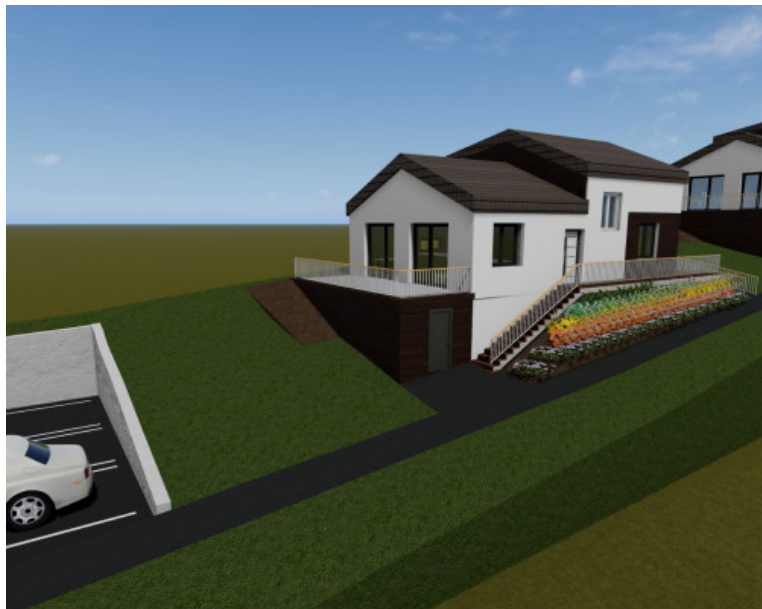

Stavebný pozemok 750 m², predaj, Lietava

Aktívne

Kraj:	Žilinský kraj
Okres:	Žilina
Obec:	Žilina
Ulica:	Lietava
Druh:	Pozemky
Typ pozemku:	Pozemok pre rodinné domy
Typ:	Predaj
Úžitková plocha:	

PODROBNÉ INFORMÁCIE

Status:	aktívne	Orientácia:	Juhovýchod
Vlastníctvo:	osobné	Inžinierske siete:	áno
Plocha pozemku:	750 m ²	Voda:	áno
Typ zeme:	mierne svahovitá	Elektrika:	áno
Teritórium:	Intravilán	Voda - na pozemku - studňa:	áno
Šírka pozemku:	15 m	Elektrika - na pozemku - 230 V:	áno
Dĺžka pozemku:	50 m	Elektrika - na pozemku - 380 V:	áno
Celková plocha:	750 m ²		

POPIS NEHNUTEĽNOSTI

Pozemok so stavebným povolením, vrtanou studňou a elektrinou na pozemku.

Realitná kancelária **Buby reality** Vám ponúka na predaj **Stavebný pozemok 750 m²** v Lietave. Pozemok má šírku 15,5 m je mierne svahovitý, vhodný na výstavbu domu s rozmermi cca 8 x 13 m. Ku pozemku vedie **asfaltová cesta**. Inžinierske siete: elektrina na pozemku, s elektromerom a stavebnou zásuvkou 400 V, 220 V, vrtaná studňa (vodný stĺpec 15 m) na pozemku. Pozemok je v územnom pláne určený na výstavbu domu, v cene je **stavebné povolenie na výstavbu 5 izbového rodinného domu s dvoma parkovacími miestami**, (vrátane projektu a inžinierskej činnosti).