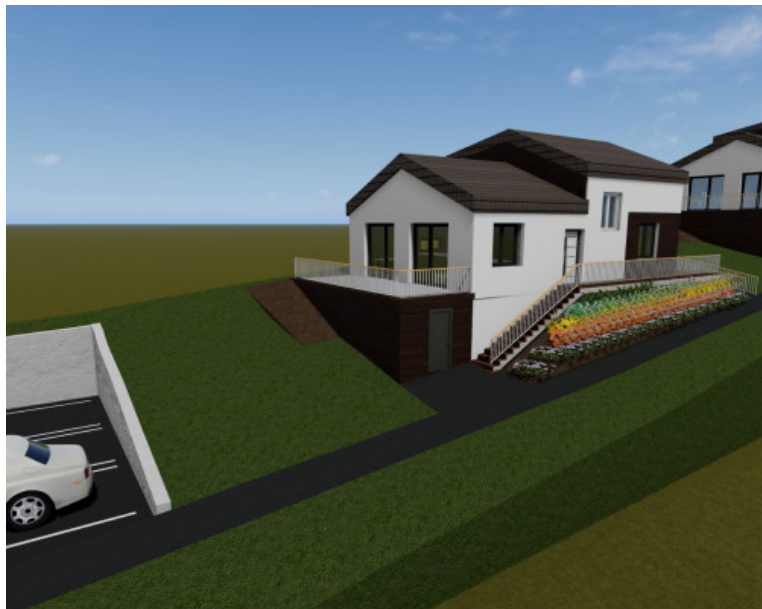

Stavebné pozemky 750 m², predaj, Lietava

79 000 €

Kraj:	Žilinský kraj
Okres:	Žilina
Obec:	Žilina
Ulica:	Lietava
Druh:	Pozemky
Typ pozemku:	Pozemok pre rodinné domy
Typ:	Predaj
Úžitková plocha:	

PODROBNÉ INFORMÁCIE

Status:	aktívne	Orientácia:	juhovýchod
Vlastníctvo:	osobné	Inžinierske siete:	áno
Plocha pozemku:	750 m ²	Voda:	áno
Typ zeme:	mierne svahovitá	Elektrika:	áno
Teritórium:	Intravilán	Voda - na pozemku - studňa:	áno
Šírka pozemku:	15 m	Elektrika - na pozemku - 230 V:	áno
Dĺžka pozemku:	50 m	Elektrika - na pozemku - 380 V:	áno
Celková plocha:	750 m ²		

POPIS NEHNUTEĽNOSTI

Pozemok so stavebným povolením, vrtanou studňou a elektrinou na pozemku.

Realitná kancelária **Buby reality** Vám ponúka na predaj **Stavebný pozemok 750 m²** v Lietave. Pozemok má šírku 15,5 m je mierne svahovitý, vhodný na výstavbu domu s rozmermi cca 8 x 13 m. Ku pozemku vedie **asfaltová cesta**. Inžinierske siete: elektrina na pozemku, s elektromerom a stavebnou zásuvkou 400 V, 220 V, vrtaná studňa (vodný stĺpec 15 m) na pozemku. Pozemok je v územnom pláne určený na výstavbu domu, v cene je **stavebné povolenie na výstavbu 5 izbového rodinného domu s dvoma parkovacími miestami**, (vrátane projektu a inžinierskej činnosti).