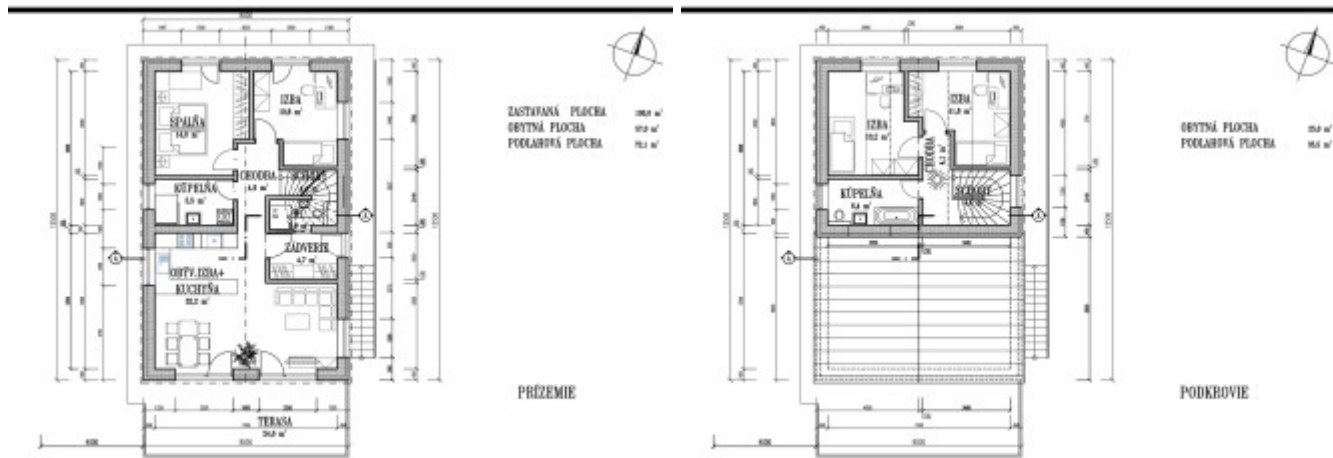

cena : **75000,- €**

informácie: 0903 502 341, nemeth.i@bubyreality.sk

REALITNÝ MAKLÉR

Maklér :
Telefón :
E-mail:

Igor Németh
0903502341
nemeth.i@bubyreality.sk