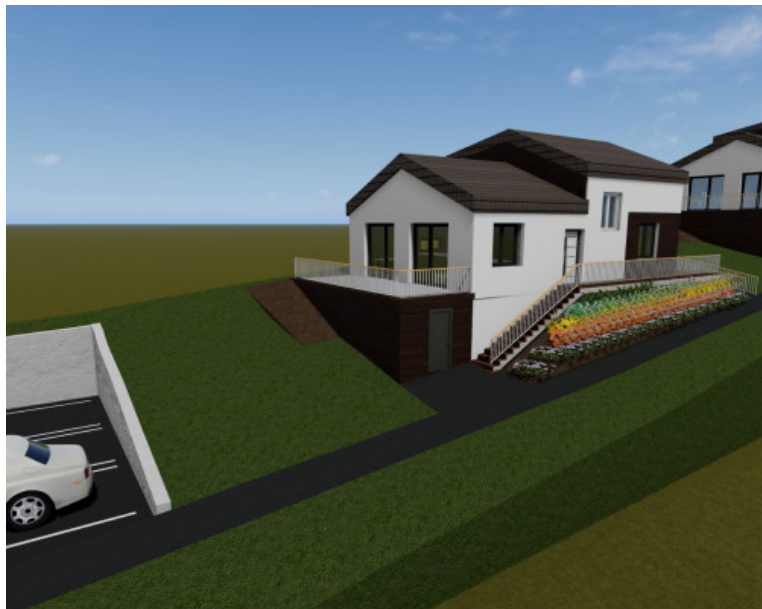

Stavebný pozemok 750 m², predaj, Lietava

79 000 €

| | |
|------------------|--------------------------|
| Kraj: | Žilinský kraj |
| Okres: | Žilina |
| Obec: | Žilina |
| Ulica: | Lietava |
| Druh: | Pozemky |
| Typ pozemku: | Pozemok pre rodinné domy |
| Typ: | Predaj |
| Úžitková plocha: | |

PODROBNÉ INFORMÁCIE

| | | | |
|-----------------|--------------------|---------------------------------|------------|
| Status: | aktívne | Orientácia: | Juhovýchod |
| Vlastníctvo: | osobné | Inžinierske siete: | áno |
| Plocha pozemku: | 750 m ² | Voda: | áno |
| Typ zeme: | mierne svahovitá | Elektrika: | áno |
| Teritórium: | Intravilán | Voda - na pozemku - studňa: | áno |
| Šírka pozemku: | 15 m | Elektrika - na pozemku - 230 V: | áno |
| Dĺžka pozemku: | 50 m | Elektrika - na pozemku - 380 V: | áno |
| Celková plocha: | 750 m ² | | |

POPIS NEHNUTEĽNOSTI

Pozemok so stavebným povolením, vrtanou studňou a elektrinou na pozemku.

Realitná kancelária **Buby reality** Vám ponúka na predaj **Stavebný pozemok 750 m²** v Lietave. Pozemok má šírku 15,5 m je mierne svahovitý, vhodný na výstavbu domu s rozmermi cca 8 x 13 m. Ku pozemku vedie **asfaltová cesta**. Inžinierske siete: elektrina na pozemku, s elektromerom a stavebnou zásuvkou 400 V, 220 V, vrtaná studňa (vodný stĺpec 15 m) na pozemku. Pozemok je v územnom pláne určený na výstavbu domu, v cene je **stavebné povolenie na výstavbu 5 izbového rodinného domu s dvoma parkovacími miestami**, (vrátane projektu a inžinierskej činnosti).